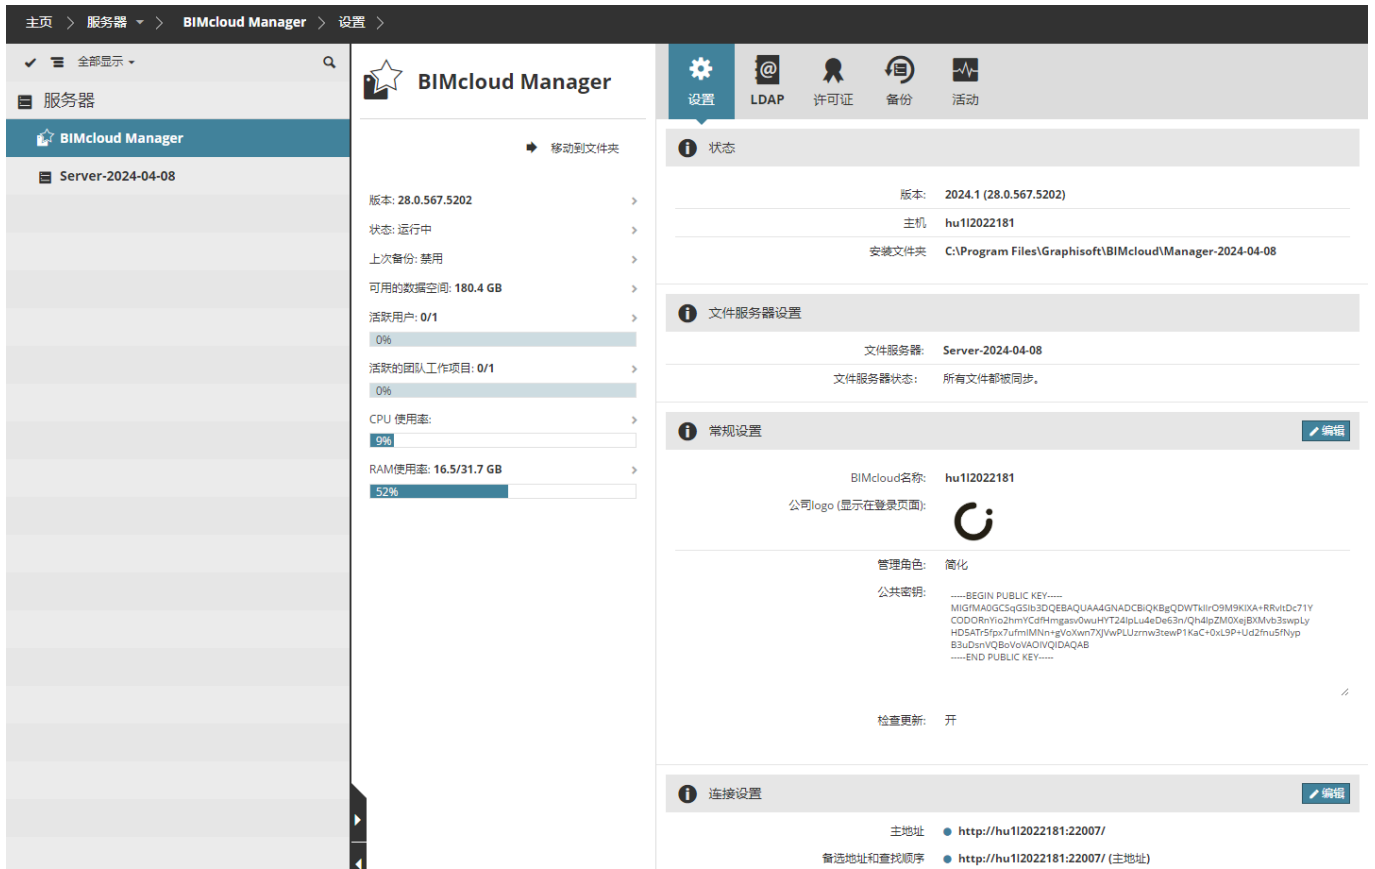

检查更新: 开

连接设置

主地址 http://hu112022181:22007/

备选地址和查找顺序 http://hu112022181:22007/ (主地址)

#####BIMcloud #####/ # BIMcloud #####
#####BIMcloud Manager#####

BIMcloud Server --####

#####

####