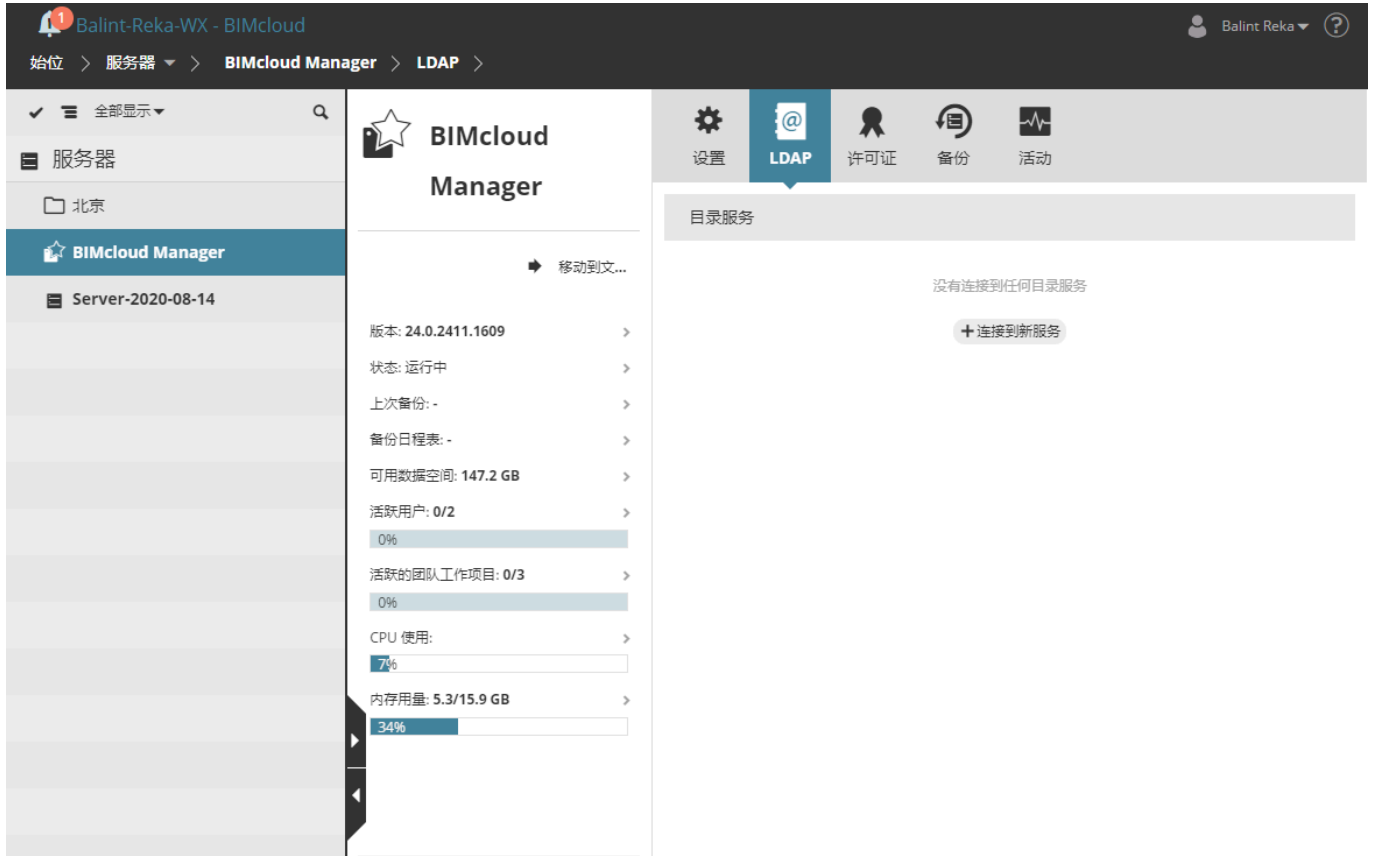

BIMcloud Manager#####/#####

#####/#####

#BIMcloud Manager#####LDAP#####/#####

#####

#####

#####

1. #####

2. #####

3. #####

4. #####

#####

##1#####