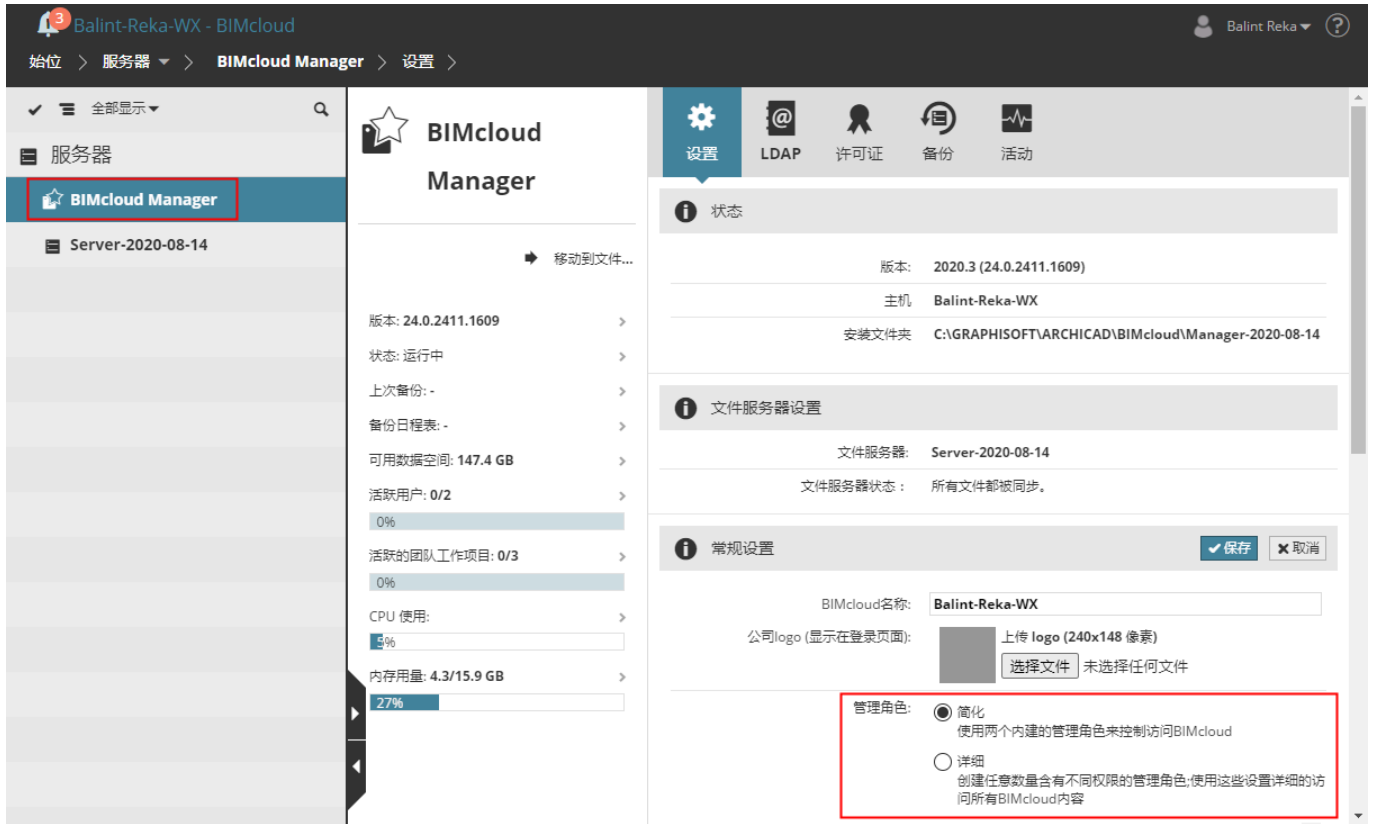

#####

1. ##BIMcloud Manager#####
2. #####"BIMcloud Manager"#####
3. #####
4. #####
5. #"#####"

####

#####

#####"

1. ##BIMcloud Manager#####
2. ##### #
3. #####
4. #####"