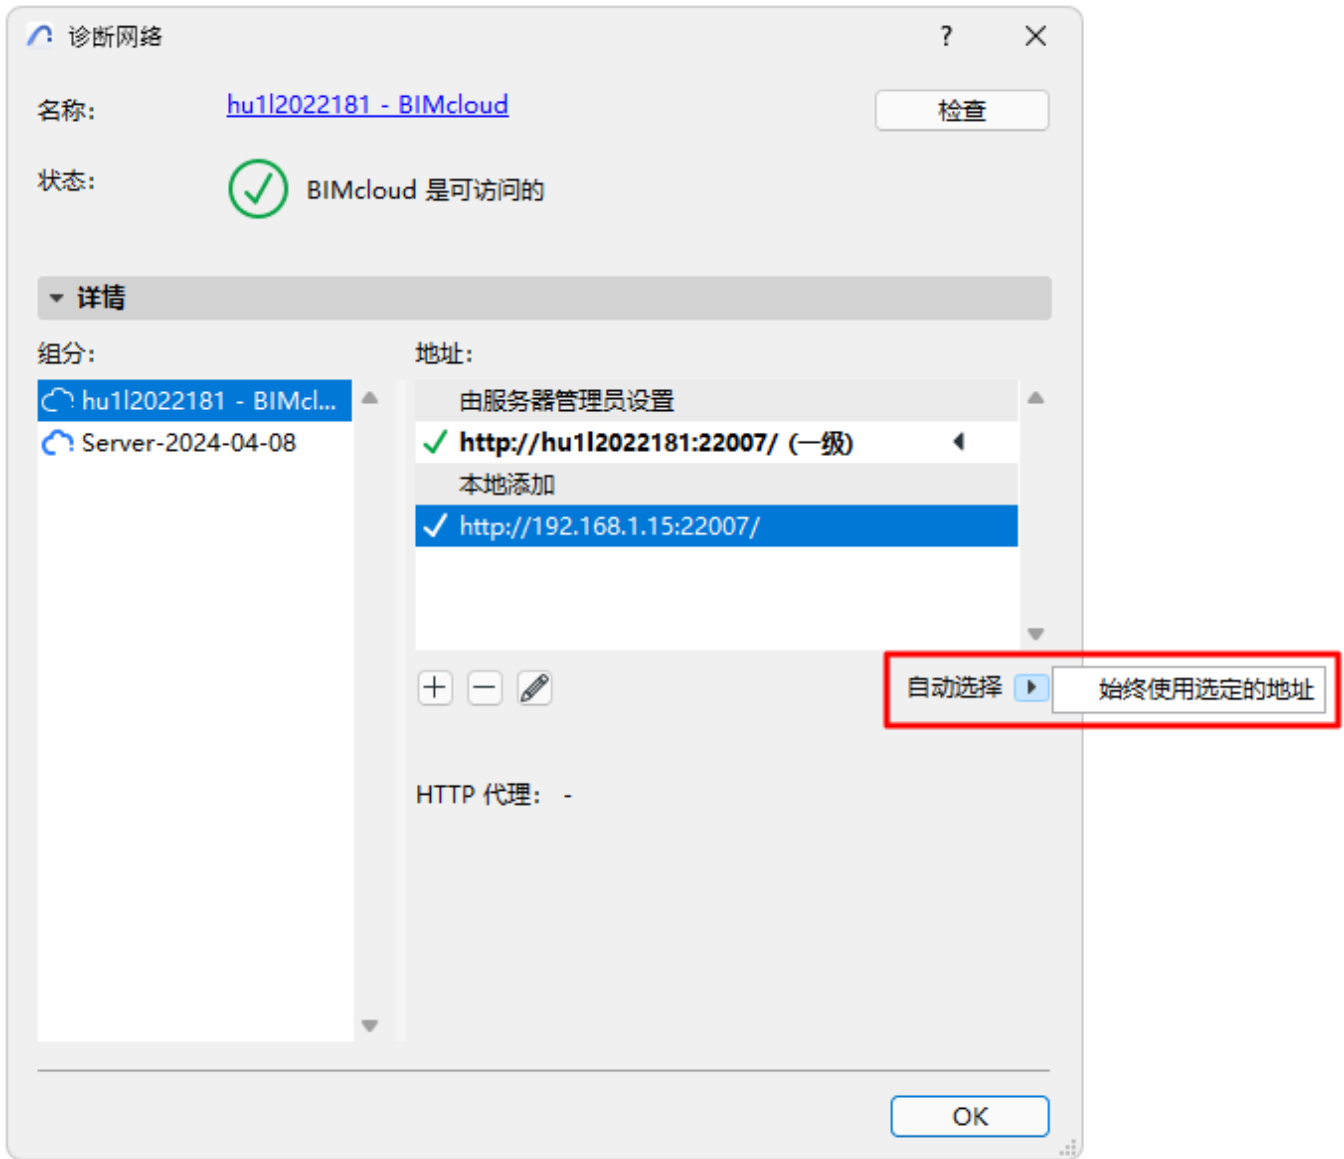

#####Archicad##### - ##### - #####

#####Archicad#####BIMcloud Manager#

####

BIMcloud ##Archicad#####

#####BIMcloud Server#:

#####Archicad##### ,#####

Archicad ### BIMcloud Manager#####:

- #####
- #####
- #####

#####:

#Archicad#####Archicad#####

Note:

BIMcloud ##