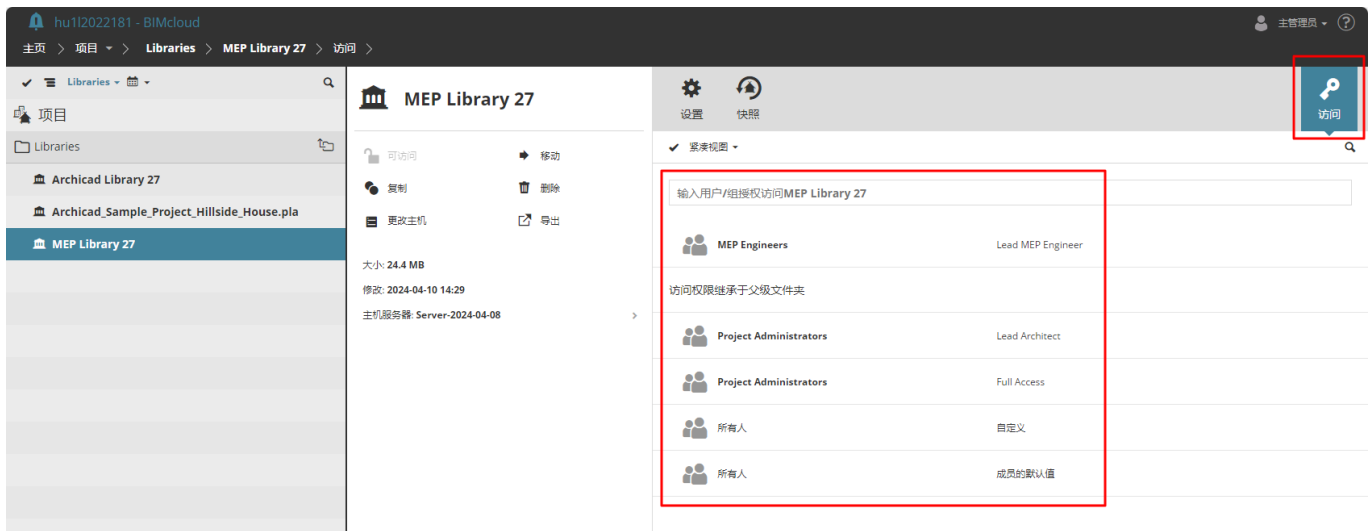

#####

• #####

- #####/#####-##### on page 209#
- #####"#####"/##### ###
  #####

• #####

#####