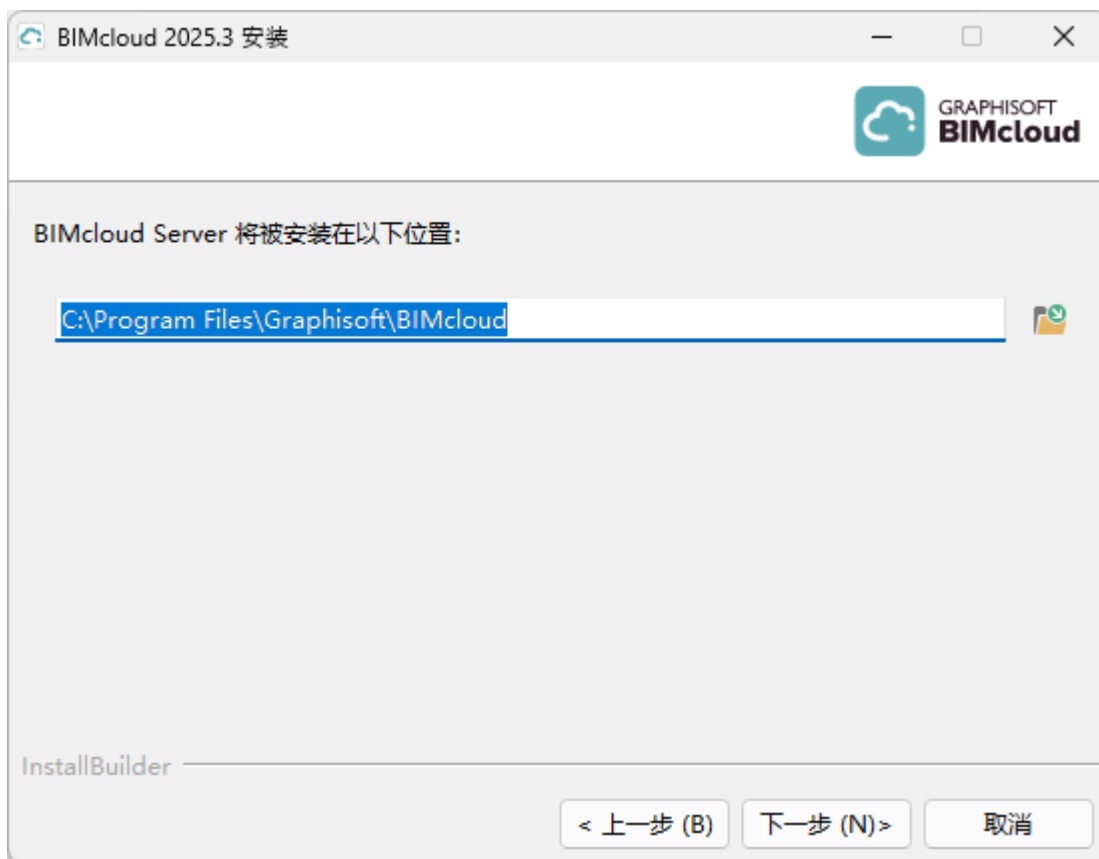

##BIMcloud Server

1.

- ##macOS###

- ###Applications#####
- #####BIMcloud#####BIMcloud#####

#####

2. #####BIMcloud Server#####