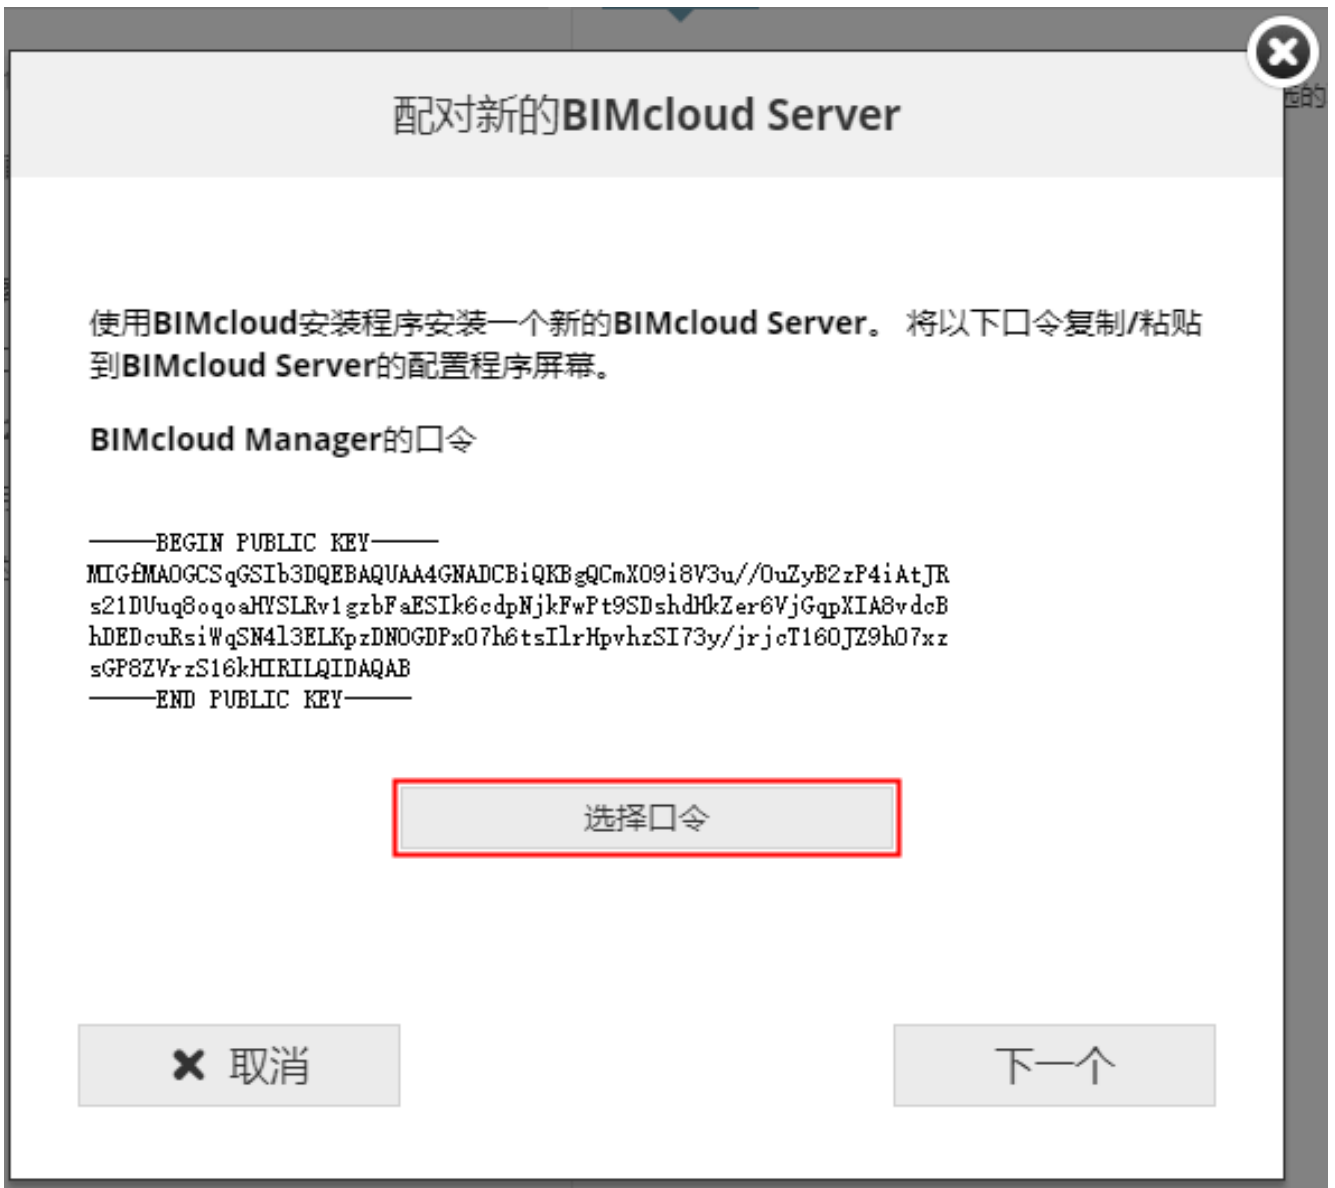

5. ##### (###Ctrl + C)#
6. ## #####
7. #####BIMcloud Server#####

Note: ##### BIMcloud ##### ## BIMcloud #####
#BIMcloud#### on page 77#

8. BIMcloud Server##### #####
9. ##### (# Ctrl + V) #####
- 10.#####: ##### BIMcloud Server #####
- 11.## BIMcloud ##### URL### http:// # https:// ##### http://computer.com:1228######