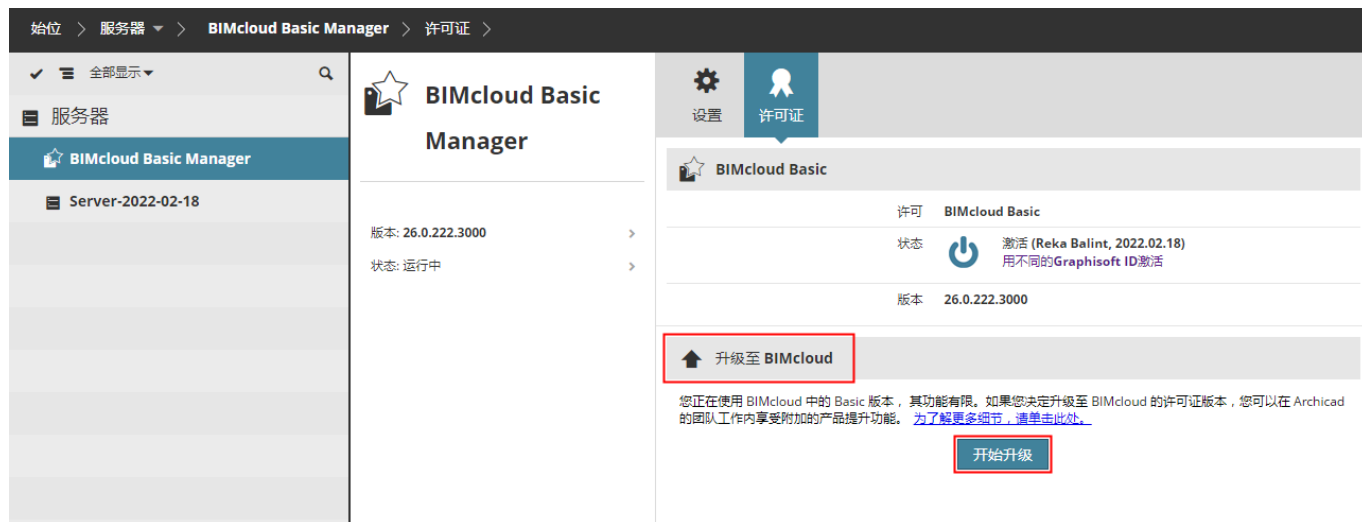

BIMcloud Basic # BIMcloud

##BIMcloud#####

Note: #####

BIMcloud Basic ### BIMcloud#

1. ##BIMcloud Manager#####
2. #BIMcloud Basic Manager#####
3. #####
4. #####BIMcloud#

BIMcloud

BIMcloud

#####

###BIMcloud Manager#####