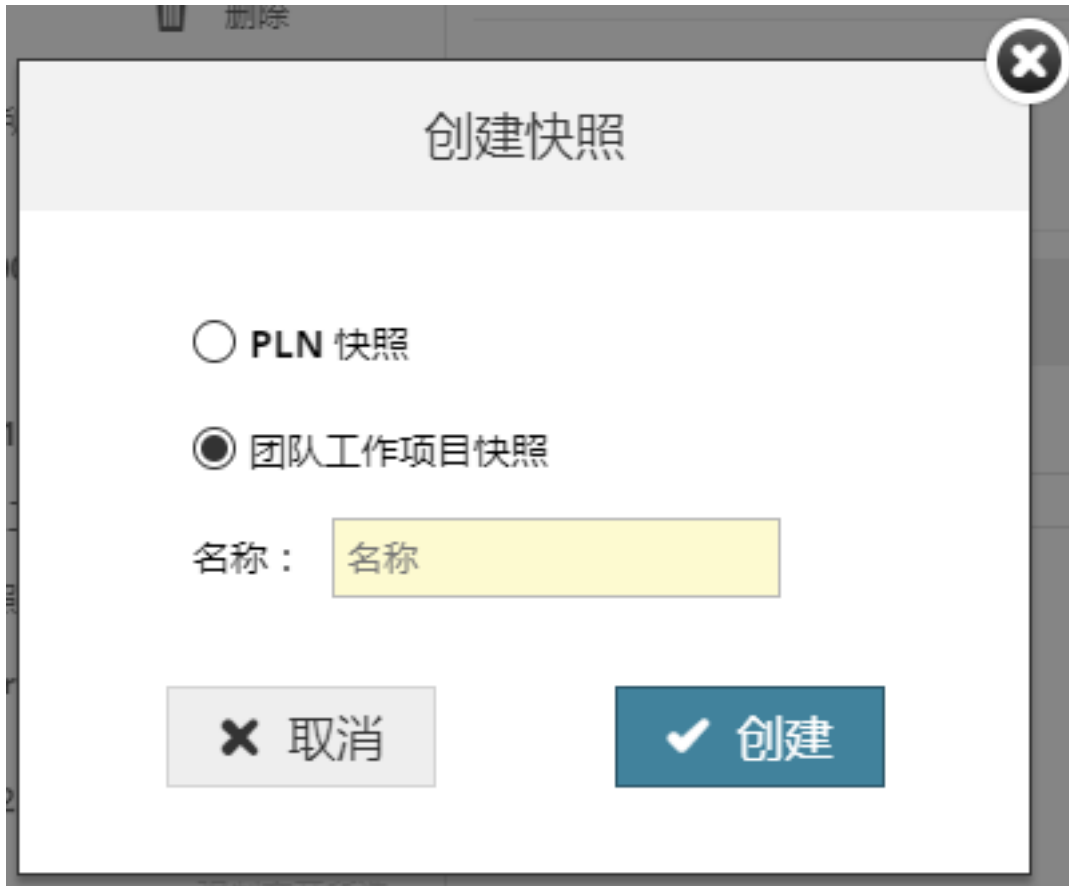

- #####:#####PLN#####
- #####:#####

Note: #####

<>:;? "*"||

1. #####
   - ## PLN###:##PLN### on page 130
2. #####

#####

#####

#####

- #####BIMcloud#####BIMcloud#
- ##PLN#####Archicad#####

###BIMcloud#####/####