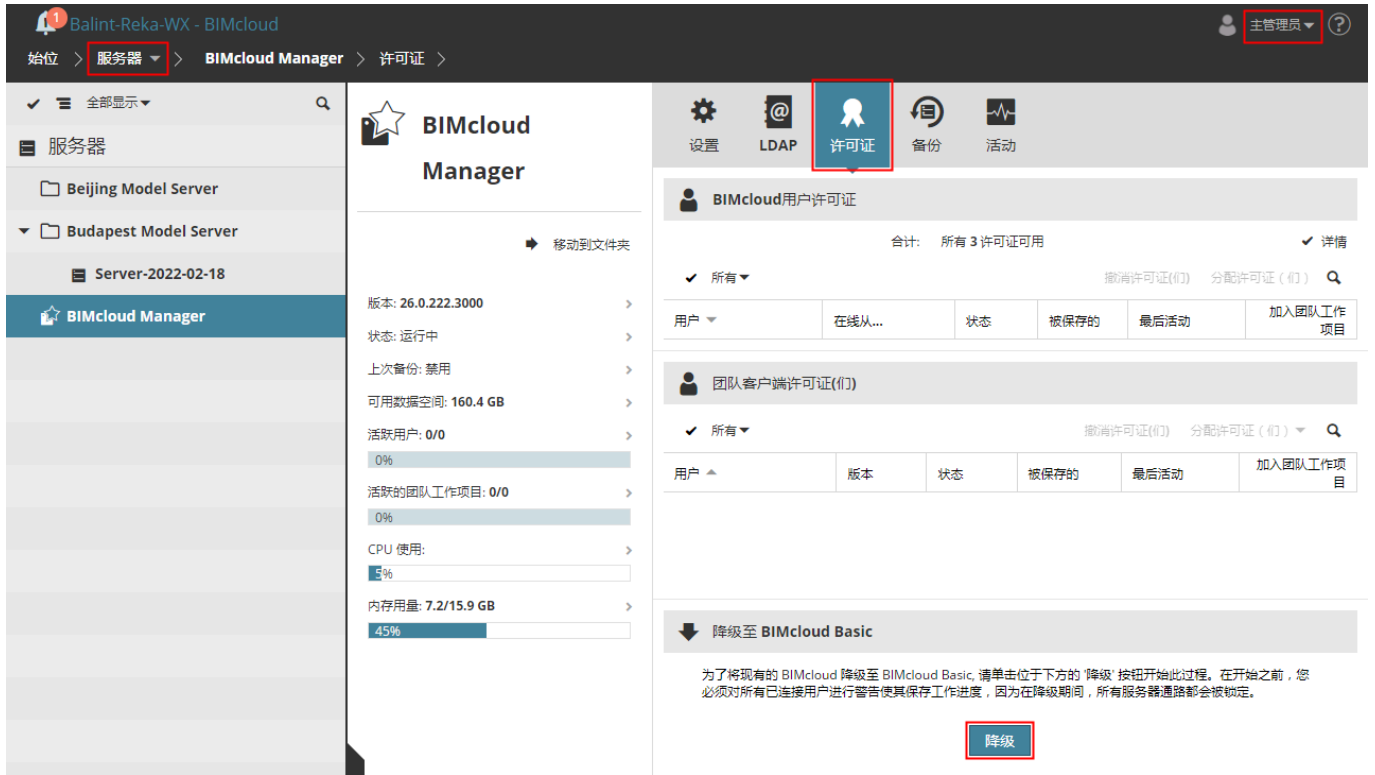

1. #####
2. #####BIMcloud#####
3. ##BIMcloud Manager####
4. ##BIMcloud Manager ####
5. #####
6. ## ###