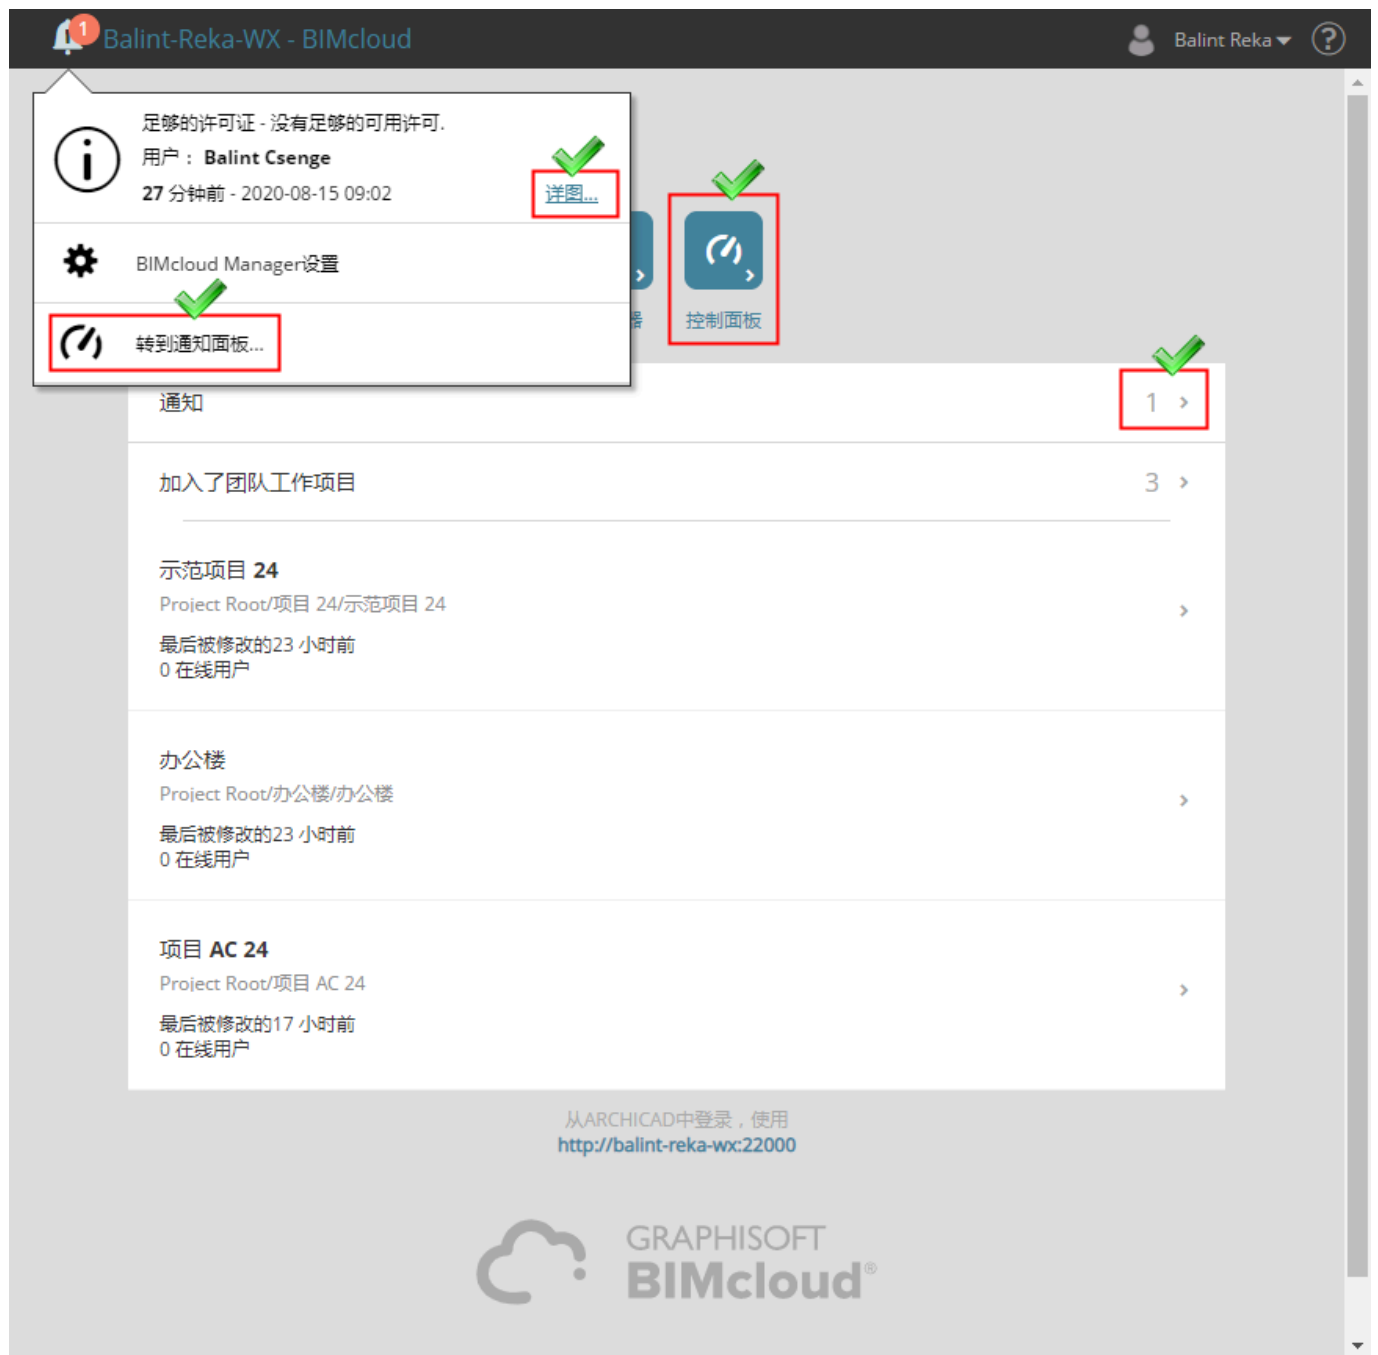

3. #####, #####

#####

#####BIMcloud#####:

- ##BIMcloud##### "#####" ##### (#####)
- ##### ##
- #####
- ##BIMcloud#####

Figure 7: #####

#####:

通知面板

所有类型 最后50个条目 全部删除