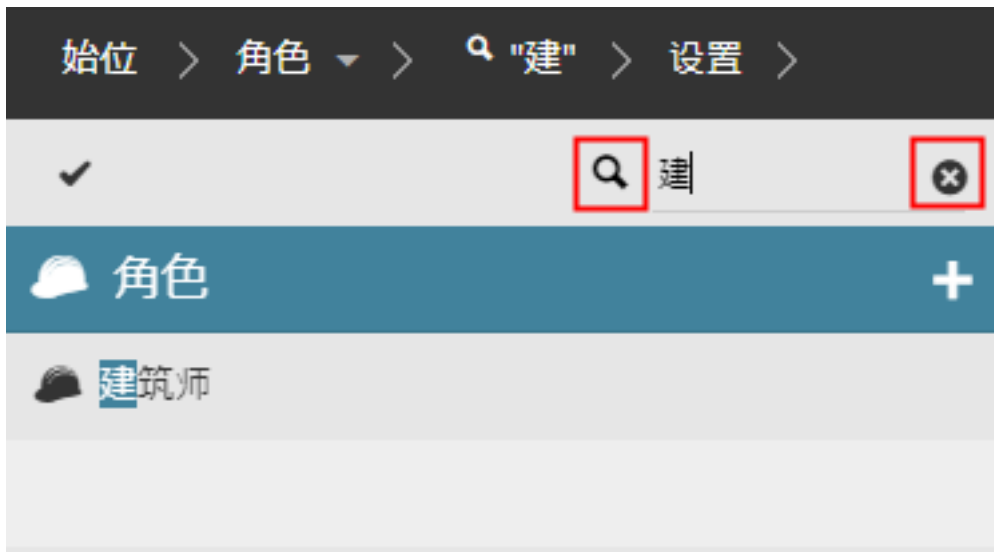

##X#####

#####

#####

#####

#####