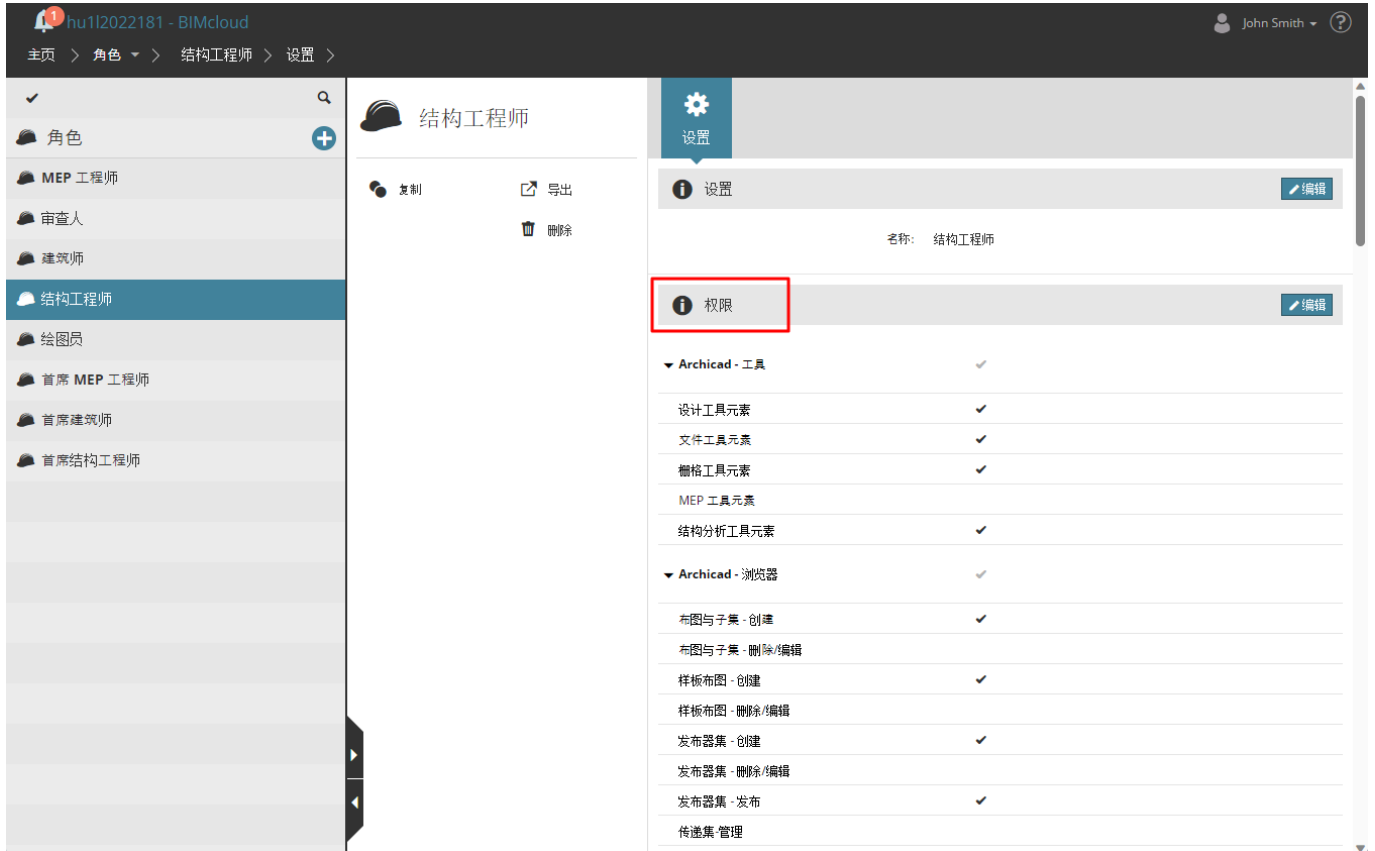

重复的角色

复制团队领导|

✓ 复制

#####

#####

#####

BIMcloud ##### "##"

Archicad #####/####