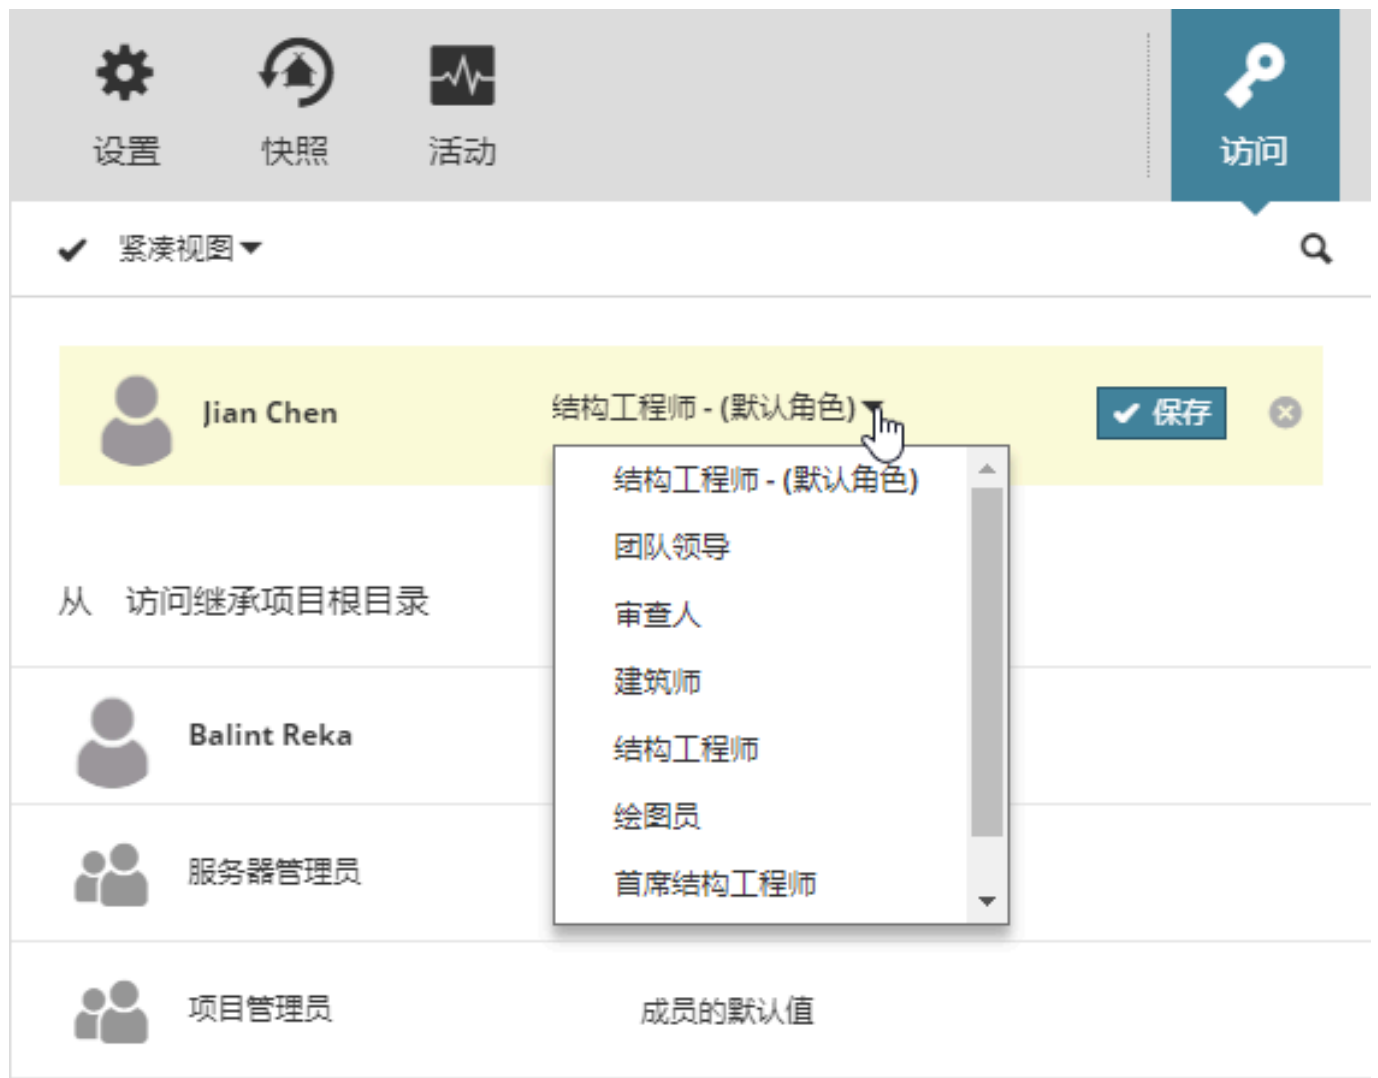

####

#####

#####(#####)