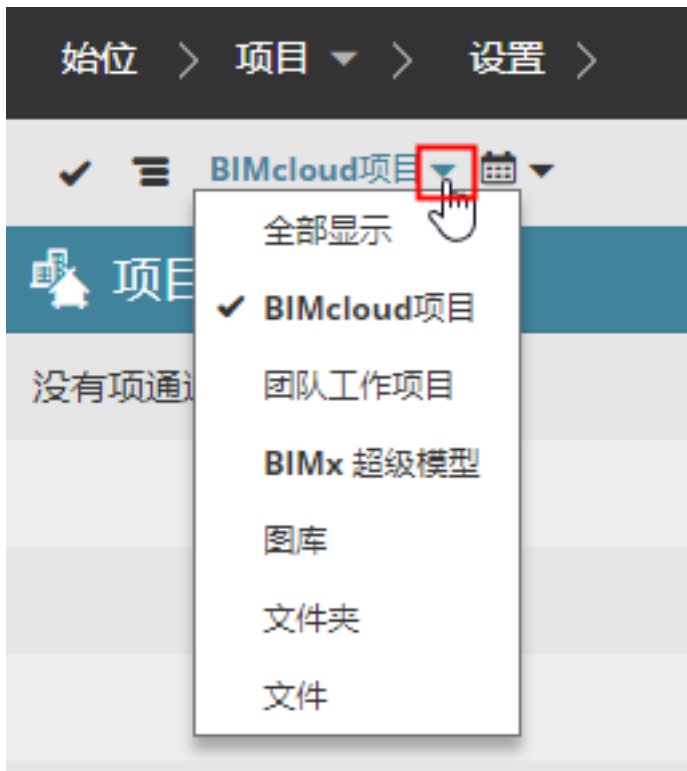

2 选定的

我的标记

下载文件

移动

删除

#####

"##"#"###"#####

#####