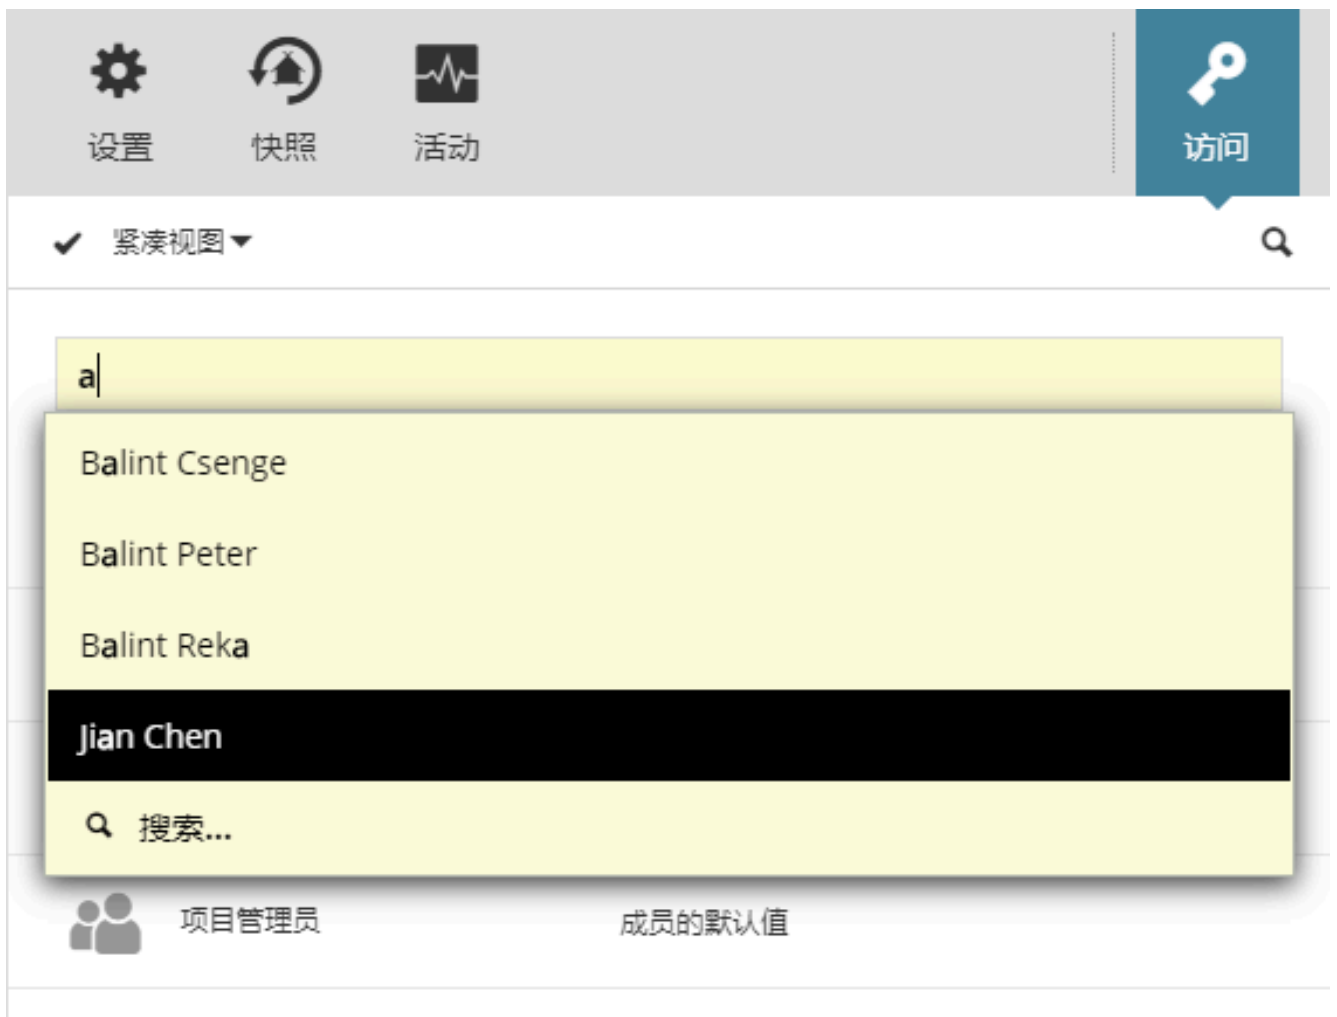

3. #####——#####(#####"##"#####
2. #####
   - #####
   - #####