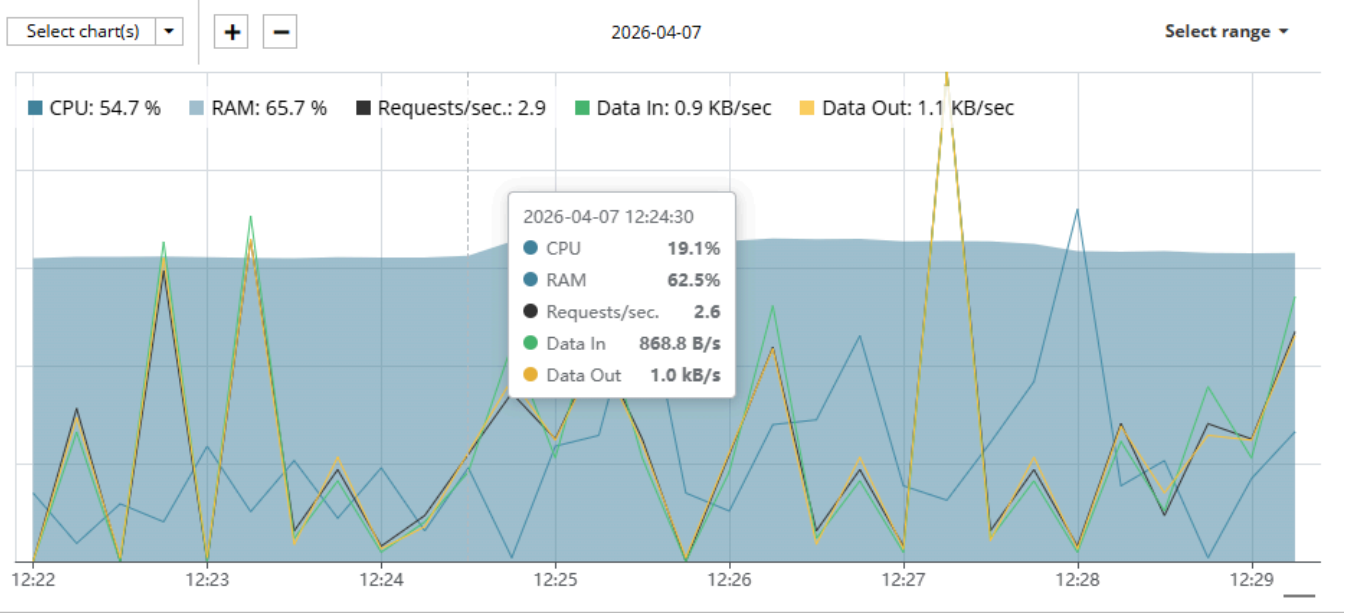

• #####+/-#####

####

BIMcloud Server#####

#####

BIMcloud####

BIMcloud

BIMcloud ##### BIMcloud

BIMcloud

#####